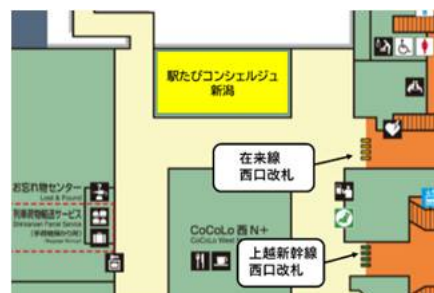

駅たび JR EAST TRAVEL SERVICE CENTER コンシェルジュ

2022年2月24日
JR東日本新潟支社
(株)びゅうトラベルサービス

JR東日本 駅たびコンシェルジュ新潟開業について

- このたび、駅で幅広く観光のご案内を行う新たな店舗「JR東日本 駅たびコンシェルジュ新潟」を2022年4月1日（金）に新潟駅在来線西口改札前に開業します。
- 駅たびコンシェルジュでは『私の行きたい』が見つかる」をコンセプトに、旅の専門知識を有したコンシェルジュが、お客さま一人ひとりのご要望に応じて東日本エリアの魅力的な観光地をご紹介するなど、ご旅行全般に関する充実したご案内を行うほか、各種イベントやセミナーを開催します。
- 開業日はオープニングイベントを開催しますので皆さまのご来店をお待ちしています。

1 店舗名称・営業日時・場所

「JR東日本 駅たびコンシェルジュ新潟」
9:30～17:00（年中無休）
新潟駅在来線西口改札前（びゅうプラザ新潟駅跡地）

2 開業日

2022年4月1日（金）

駅たびコンシェルジュ新潟 位置図

3 サービス概要

- 旅のコンサルティング、東日本エリアの地域情報発信
- 「JR東日本びゅうダイナミックレールパック」やえきねっと等ウェブ商品の予約方法のご案内
- 「大人の休日倶楽部」に関する各種ご案内
- 訪日旅行者をはじめとした外国籍のお客さまへのご案内
- 各種セミナー・講座等の開催