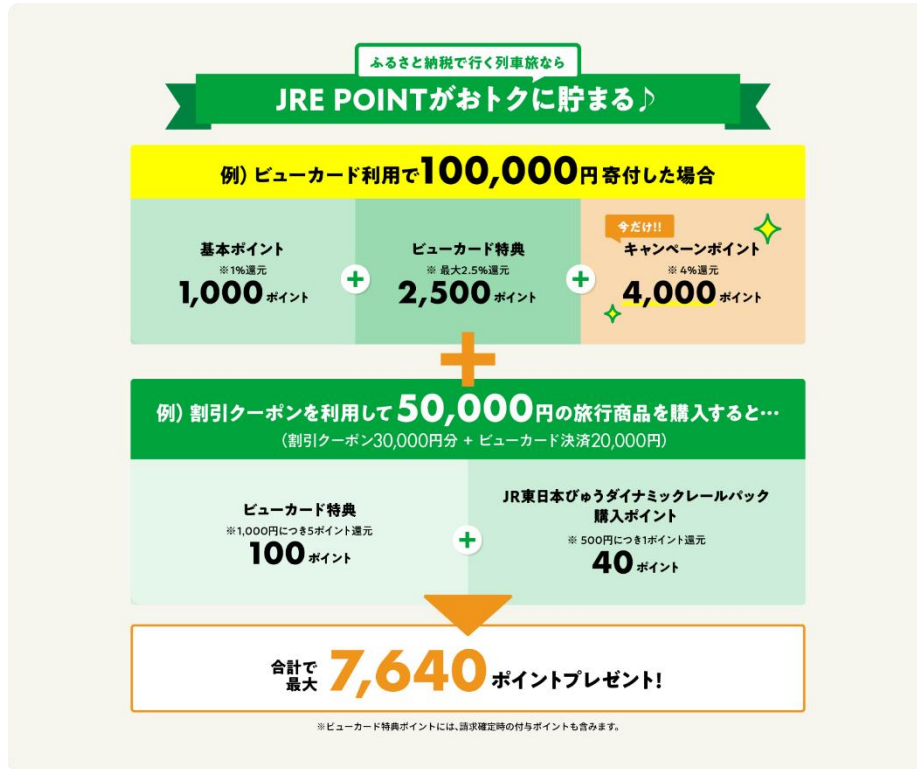

(3) 概要

「JR東日本びゅうダイナミックレールパック」で「列車＋宿泊」の旅行商品を購入する際に使用できる割引クーポン。寄付をした自治体にある対象の宿泊施設にてご利用できます。

例) 寄付額 100,000 円の場合 30,000 円分の割引クーポンが返礼品としてもらえます。

寄付額:200,000円⇒クーポン:60,000円分	寄付額:100,000円⇒クーポン:30,000円分
寄付額:50,000円⇒クーポン:15,000円分	寄付額:30,000円⇒クーポン:9,000円分
寄付額:10,000円⇒クーポン:3,000円分	

使用例:

※割引クーポンの額は、寄付金額により異なります。

※年収(所得)や家族構成等によって、税金が控除される金額の上限(控除上限額)が異なります。

(4)対象自治体一覧

◆2023年6月30日時点での対象自治体 16自治体

北海道倶知安町	北海道洞爺湖町	青森県鱒ヶ沢町
青森県平川市	青森県深浦町	秋田県男鹿市
岩手県盛岡市	新潟県田上町	新潟県新潟市
長野県小諸市	富山県魚津市	富山県黒部市
石川県能美市	福井県若狭町	千葉県千葉市
静岡県静岡市		

2. 「ふるさと納税で行く列車旅」ポイント 5 倍キャンペーンについて

(1)開催期間

2023年6月30日(金)～8月26日(土)

(2)内容

期間中、『ふるさと納税で行く列車旅』～JR 東日本びゅうダイナミックレールパックで使える割引クーポン～の返礼品は JRE POINT5%還元、ビューカード利用なら最大 7.5%還元

ポイント付与例:

※ビューカード特典ポイントには、請求時の付与ポイントも含まれます。

〈特徴〉ビューカード利用なら、最大 3.5 %還元

寄付金額 100 円ごとに 1 ポイントの JRE POINT が貯まります。ビューカードを使って寄付すると最大 3.5%の JRE POINT が貯まります。

※JRE MALL に会員登録のうえ JRE POINT との連携が必要です。

※JRE MALL での寄付金額 100 円ごとに、3 ポイント付与(寄付日から 14 日以降に付与)

※ビューカード決済総額 1,000 円ごとに、5 ポイント付与(毎月のビューカード請求金額確定時に付与)