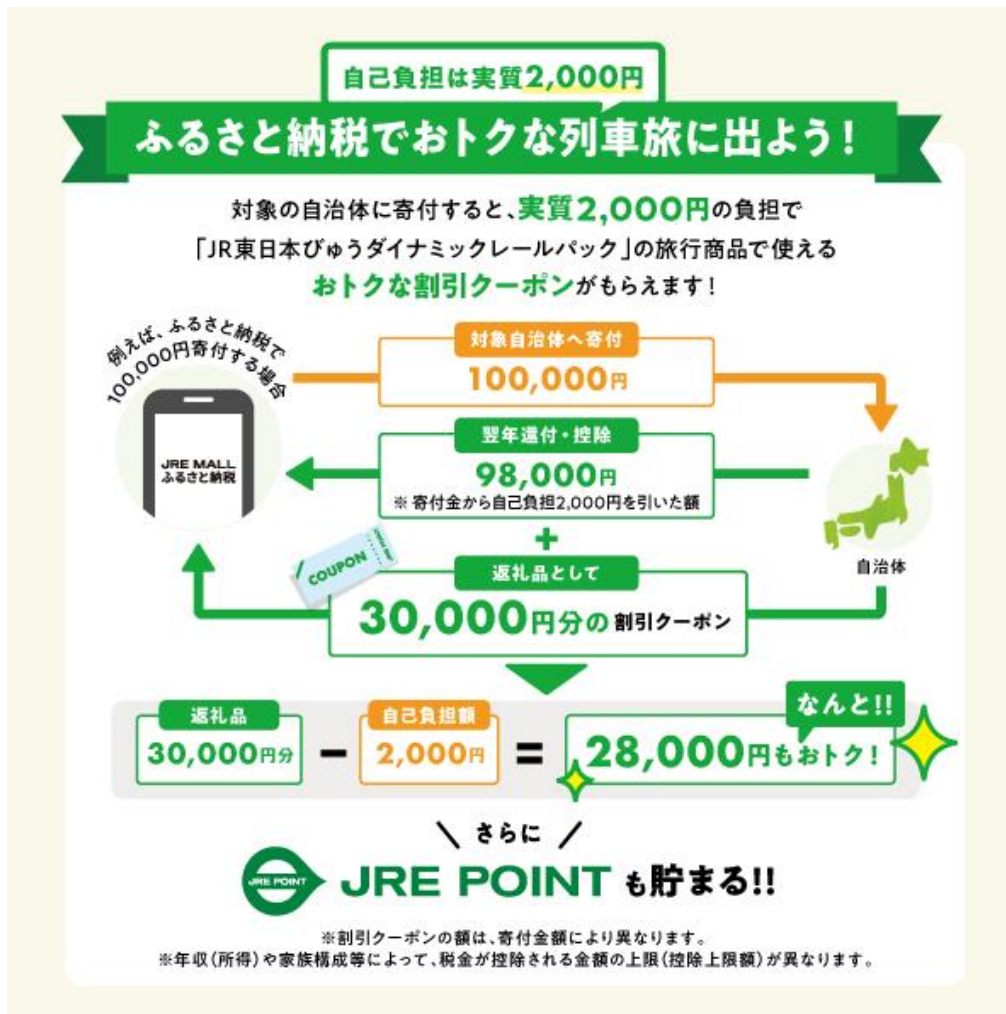

使用例:

※割引クーポンの額は、寄付金額により異なります。

※年収(所得)や家族構成等によって、税金が控除される金額の上限(控除上限額)が異なります。

(4)対象自治体一覧

◆2023年6月30日時点での対象自治体 16自治体

北海道倶知安町	北海道洞爺湖町	青森県鱒ヶ沢町
青森県平川市	青森県深浦町	秋田県男鹿市
岩手県盛岡市	新潟県田上町	新潟県新潟市
長野県小諸市	富山県魚津市	富山県黒部市
石川県能美市	福井県若狭町	千葉県千葉市
静岡県静岡市