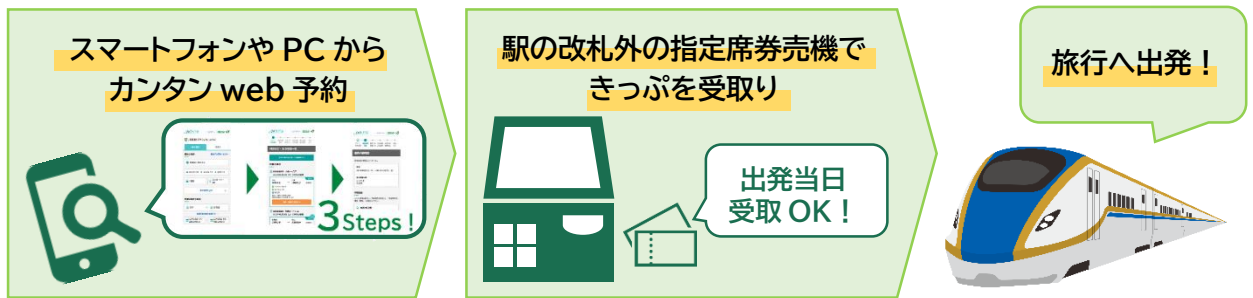

(3) ご利用方法 ~ご予約からご出発まで~

詳しいご利用方法は以下 URL よりご確認ください。

<https://www.jre-travel.com/guide/>

(4) 取扱サイト

●びゅうトラベル <https://www.jre-travel.com/>

※ご予約可能時間:4:00~23:40/年中無休

びゅうトラベル

●えきねっと JR 東日本国内ツアー

<https://www.eki-net.com/travel/>

えきねっと

2. 割引クーポンキャンペーン

今回の開業及び北陸出発商品の発売を記念し、北陸エリアに在住している方限定で東日本エリアへのご旅行がさらにおトクにご予約いただけるダイナミックレールパック割引クーポンを配布します。期間・枚数限定ですので、ぜひお早めにご予約ください。

(1) 割引クーポン概要

【北陸新幹線 金沢～敦賀間開業記念】東日本へ旅しよう！クーポン

対象宿泊エリア	東北・北関東・首都圏・伊豆・箱根・甲信越	
対象居住地エリア	石川県・富山県・福井県	
割引額	旅行代金 30,000 円以上で 2,000 円	旅行代金 70,000 円以上で 4,000 円
配布枚数	200 枚	200 枚

※予約 1 件あたりの割引額です。同一クーポンの複数枚の利用及びその他のクーポンとの併用はできません。

※一泊でも対象宿泊エリアが含まれるご予約であれば割引クーポンをご利用いただけます。

(2) 予約期間および対象出発・宿泊期間

予約期間:2024年2月16日(金)~3月31日(日)※配布枚数が上限に達し次第、終了
対象出発・宿泊期間:2024年2月16日(金)~3月31日(日)

(3) ご利用方法

割引クーポンのご利用方法・詳細は以下 URL よりご確認ください。

<https://www.jre-travel.com/coupon/>