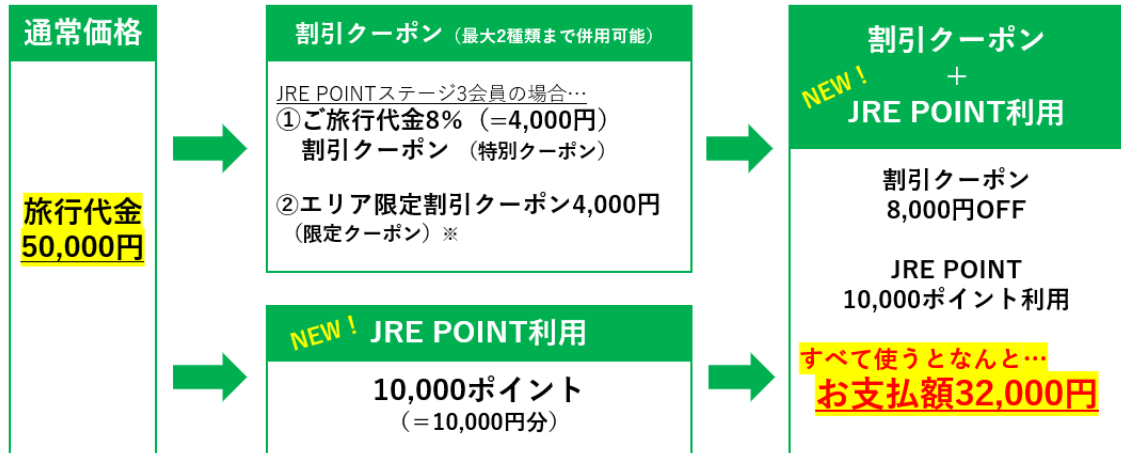

#### ・ JRE POINT ステージ

4 つのステージごとに JR 東日本グループならではのステキな特典をお楽しみいただける「JRE POINT ステージ」。JRE POINT WEB サイトへの登録状況と 6 か月間のご利用実績（獲得・利用ポイント）に応じて、次の 6 か月間のステージが決定します。

■「JRE POINT ステージ」のステージ 3・プレミアム会員（※1）の方は、配布期間中に何度でも使える『「JR 東日本びゅうダイナミックレールパック」 ご旅行代金の 8%（上限 20,000 円）割引クーポン（※2）（※3）』も配布しております。

（※1）ステージ 3 以上では、Suica とビューカードを JRE POINT WEB サイトに登録する必要があります。

（※2）対象は JR 東日本エリア（東北、北関東、首都圏、伊豆・箱根、甲信越）の宿泊施設または日帰り施設となります。

（※3）JRE POINT アプリにクーポンが配信されます。

#### ・ JR 東日本びゅうダイナミックレールパックで使える「割引クーポン」

JR 東日本びゅうダイナミックレールパックでは、申込時に使える割引クーポンを配布しています。

異なるクーポンタイプであれば最大 2 つまで併用も可能で、クーポン内容は時期により異なりますが、9 月末以降もおトクなクーポンを配布予定ですので、ぜひお申込みの前に下記クーポン一覧ページをご確認ください。

●「びゅうトラベル」割引クーポン一覧ページ

<https://www.jre-travel.com/coupon/>

【活用例】 仙台に大人2名往復列車と宿泊の申込をして、旅行代金が50,000円だった場合

※クーポンの設定内容は時期により異なります。